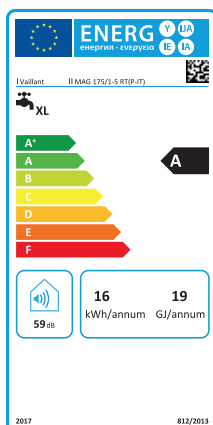

Il 26 settembre 2018 è entrata in vigore la Nuova Etichettatura Energetica Europea

che obbliga tutti i costruttori a mettere fuori produzione gli apparecchi che non soddisfano i nuovi requisiti.

Oltre a regolamentare le emissioni di ossidi di azoto gli apparecchi a gas di nuova produzione dovranno garantire emissioni di NOx non superiori a 56 mg/kWh.

**Fai la scelta più intelligente, vantaggiosa ed efficiente:
scegli oggi uno scaldabagno Vaillant.**

Tutta la gamma risponde ai nuovi requisiti.