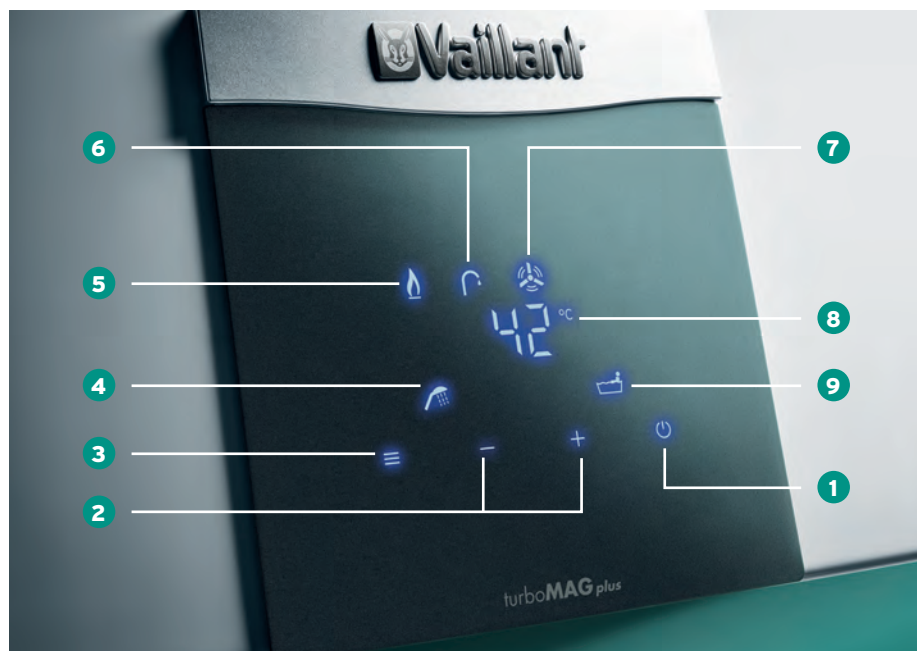

turboMAG plus Low NOx

Gamma di scaldabagni a camera stagna con dimensioni tra le più ridotte sul mercato: soli 35cm di larghezza.

turboMAG plus è ideale per la sostituzione dei vecchi Vaillant grazie alla presenza di appositi accessori: distanziatore posteriore e coperchio connessioni, che riducono le operazioni di installazione.

Dotato di un sensore in ingresso acqua fredda e uno in uscita acqua calda, turboMAG plus garantisce un'erogazione a temperatura costante sia per i grandi prelievi sia per quelli piccoli. L'elevato campo di modulazione permette di utilizzare la corretta potenza per produrre acqua calda, alla temperatura desiderata, senza sprechi riducendo così i consumi di gas.

Progettato per l'installazione all'interno può essere installato anche all'esterno grazie all'omologazione IPX5D in aggiunta all'accessorio antigelo fino a -25°C. L'impiego di un bruciatore innovativo permette di ridurre le emissioni di NOx (classe 6).

Tutti gli scaldabagni Vaillant hanno in dotazione un kit di allacciamento idraulico.

1. 1 Tasto on/off
2. 2 Regolazione temperatura
3. 3 Tasto Menù
4. 4 Funzione Doccia (di fabbrica)
5. 5 Segnale prodotto in funzione
6. 6 Segnale prelievo acs
7. 7 Segnale ventilatore acceso
8. 8 Lettura temperatura (°C)
9. 9 Funzione vasca da bagno

Dati tecnici

turboMAG plus	Unità	125/1- 5 RT	155/1- 5 RT	175/1- 5 RT
Modelli Metano	Art. nr.	0010022442	0010022444	0010022446
Modelli Propano	Art. nr.	0010022443	0010022445	0010022464
Classe Energetica Erp	-	A	A	A
Potenza min-max	kW	4,6 - 23,3	5,6 - 29,1	6,0 - 33,0
Portata prelievo (DT 25K)	l/min	12	15	17
Regolazione temperatura acs	°C	38 - 60	38 - 60	38 - 60
Altezza - Larghezza - Profondità	mm	580-350-193	580-350-193	580-350-193
Diametro allacciamento fumi	mm	60/100	60/100	60/100
Diametro possibili scarichi gas combustibili	mm	60/100 - 80/125 - 80/80	60/100 - 80/125 - 80/80	60/100 - 80/125 - 80/80
Connessioni gas-idrauliche	Poll.	1/2" - G1/2"	1/2" - G1/2"	1/2" - G1/2"